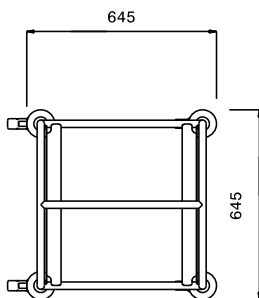

Omschrijving

Product Nr. _____

Regaalwagen met 6 paar geleiders voor korven 500x500 mm met een geleiderafstand van 225 mm.

Roestvrijstalen buisframe Ø25 mm met gelaste roestvrijstalen geleiders. De geleiders in L-vormige uitvoering met anti doorschuifnokken. 4 zwenkwielen Ø125 mm, 2 met rem. 4 rubber stootringen.

Uitvoering

- Frame van roestvrijstalen buis 25 mm, volledig gelast.
- L-vormige geleiders met anti-doorschuifnokken aan beide uiteinden.
- Ontworpen voor het transport van afwasmachine korven van 500x500 mm.
- Het buisframe dient tevens als ergonomische handgreep.
- Vier zwenkwielen Ø125 mm, waarvan 2 met rem, voorzien van kunststof bumpers.

Constructie

- Volledig van roestvrijstaal 1.4301 (AISI304).

Goedkeuring _____

Front aanzicht

Zij aanzicht

Boven aanzicht

Algemene gegevens

| | |
|---|----------|
| Externe afmetingen, lengte 361242 (DRT6) | 645 mm |
| Externe afmetingen, breedte | 645 mm |
| Externe afmetingen, hoogte | 1590 mm |
| Wiel materiaal | Verzinkt |
| Wiel diameter | Ø 125 |
| Gewicht, netto | 22 kg |