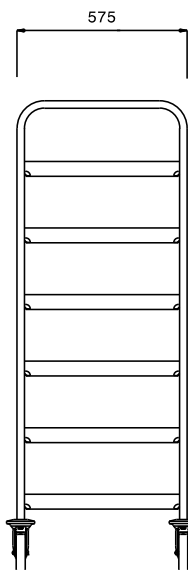

Omschrijving

Product Nr. _____

Regaalwagen met 6 paar geleiders voor korven 500x500 mm met een geleiderafstand van 225 mm.

Roestvrijstalen buisframe Ø25 mm met gelaste roestvrijstalen geleiders. De geleiders in L-vormige uitvoering met anti doorschuifnokken. 4 zwenkwielen Ø125 mm, 2 met rem. 4 rubber stootringen.

Uitvoering

- Frame van roestvrijstalen buis 25 mm, volledig gelast.
- L-vormige geleiders met anti-doorschuifnokken aan beide uiteinden.
- Ontworpen voor het transport van afwasmachine korven van 500x500 mm.
- Het buisframe dient tevens als ergonomische handgreep.
- Vier zwenkwielen Ø125 mm, waarvan 2 met rem, voorzien van kunststof bumpers.

Constructie

- Volledig van roestvrijstaal 1.4301 (AISI304).

Goedkeuring _____

Front aanzicht

Zij aanzicht

Boven aanzicht

Algemene gegevens

| | |
|---|----------|
| Externe afmetingen, lengte 361242 (DRT6) | 645 mm |
| Externe afmetingen, breedte | 645 mm |
| Externe afmetingen, hoogte | 1590 mm |
| Wiel materiaal | Verzinkt |
| Wiel diameter | Ø 125 |
| Gewicht, netto | 22 kg |