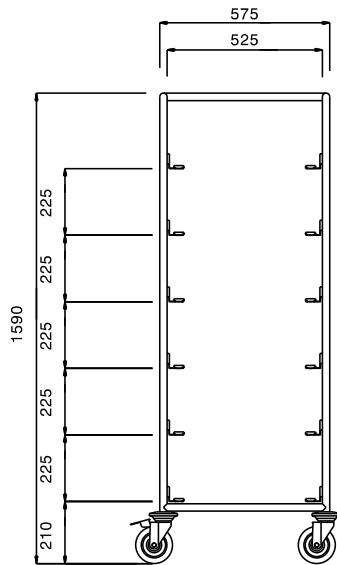

Omschrijving

Product Nr. _____

Regaalwagen met 6 paar geleiders voor korven 500x500 mm met een geleiderafstand van 225 mm.

Roestvrijstalen buisframe Ø25 mm met gelaste roestvrijstalen geleiders. De geleiders in L-vormige uitvoering met anti doorschuifnokken. 4 zwenkwielen Ø125 mm, 2 met rem. 4 rubber stootringen.

Uitvoering

- Frame van roestvrijstalen buis 25 mm, volledig gelast.
- L-vormige geleiders met anti-doorschuifnokken aan beide uiteinden.
- Ontworpen voor het transport van afwasmachine korven van 500x500 mm.
- Het buisframe dient tevens als ergonomische handgreep.
- Vier zwenkwielen Ø125 mm, waarvan 2 met rem, voorzien van kunststof bumpers.

Constructie

- Volledig van roestvrijstaal 1.4301 (AISI304).

Goedkeuring _____

Front aanzicht

Zij aanzicht

Boven aanzicht

Algemene gegevens

| | |
|---|----------|
| Externe afmetingen, lengte 361242 (DRT6) | 645 mm |
| Externe afmetingen, breedte | 645 mm |
| Externe afmetingen, hoogte | 1590 mm |
| Wiel materiaal | Verzinkt |
| Wiel diameter | Ø 125 |
| Gewicht, netto | 22 kg |